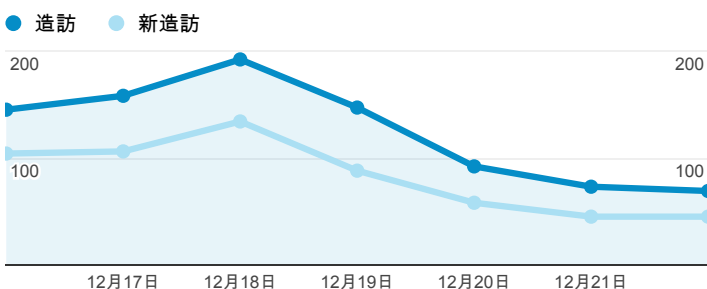

造訪和新造訪

造訪 (依 裝置類別 分組)

造訪 (依語言分組)