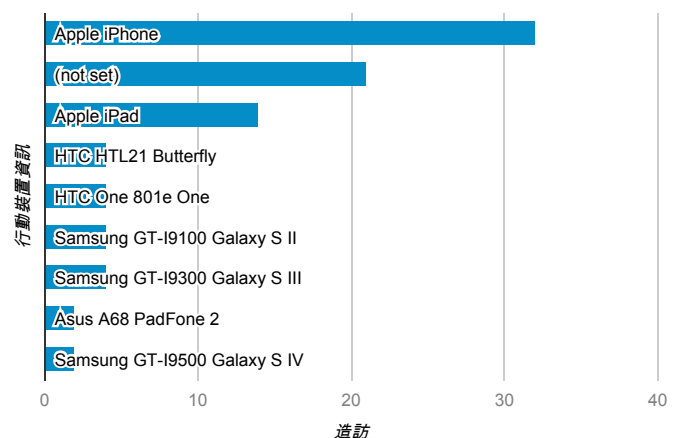

造訪和新造訪率 (依 行動裝置資訊 分組)