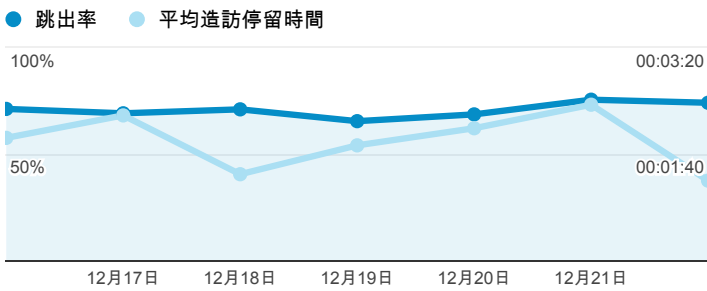

報表01_訪客

2013年12月16日 - 2013年12月22日

所有造訪
100.00%

平均造訪停留時間和單次造訪頁數

造訪地圖

跳出率和平均造訪停留時間

造訪 (依瀏覽器分組)

造訪和不重複訪客