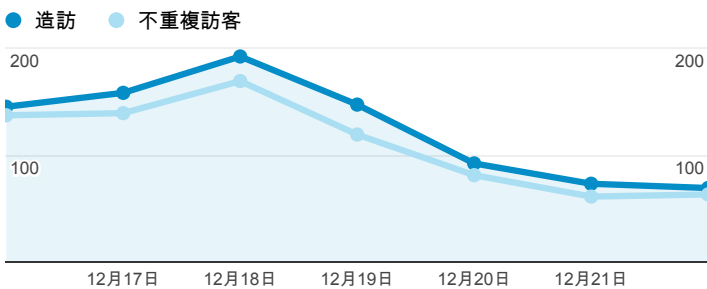

報表01_訪客

2013年12月16日 - 2013年12月22日

所有造訪
100.00%

平均造訪停留時間和單次造訪頁數

造訪地圖

跳出率和平均造訪停留時間

造訪 (依瀏覽器分組)

造訪和不重複訪客