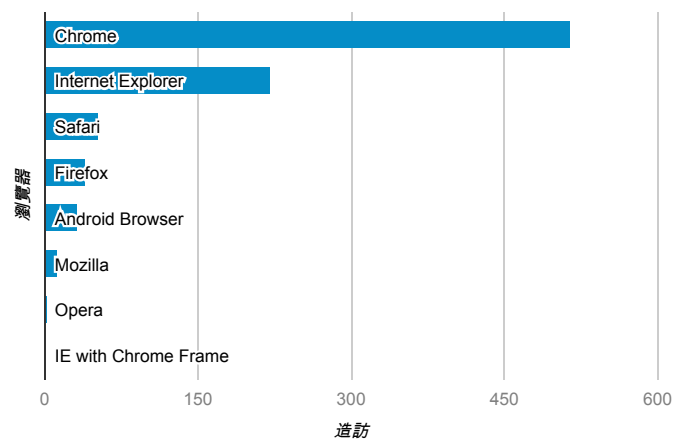

報表01_訪客

2013年12月16日 - 2013年12月22日

所有造訪
100.00%

平均造訪停留時間和單次造訪頁數

造訪地圖

跳出率和平均造訪停留時間

造訪 (依瀏覽器分組)

造訪和不重複訪客