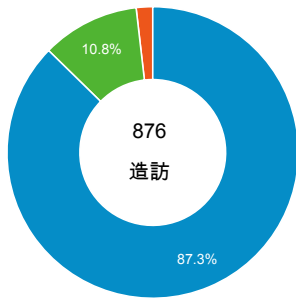

造訪和新造訪率 (依 行動裝置資訊 分組)

造訪和新造訪

造訪 (依 裝置類別 分組)

造訪 (依語言分組)

■ desktop ■ mobile ■ tablet

語言

造訪

zh-tw	828
zh-cn	18
en-us	16
en	9
zh-hk	4
en-gb	1