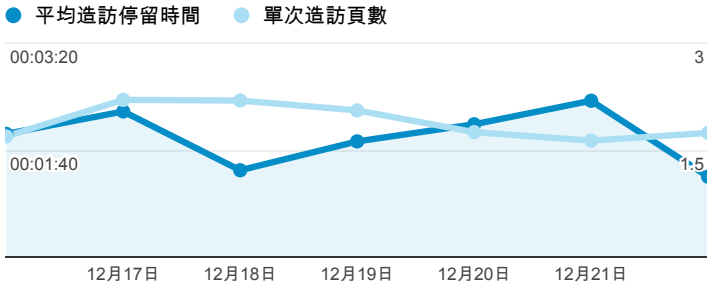

報表01_訪客

2013年12月16日 - 2013年12月22日

所有造訪
100.00%

平均造訪停留時間和單次造訪頁數

造訪地圖

跳出率和平均造訪停留時間

造訪 (依瀏覽器分組)

造訪和不重複訪客