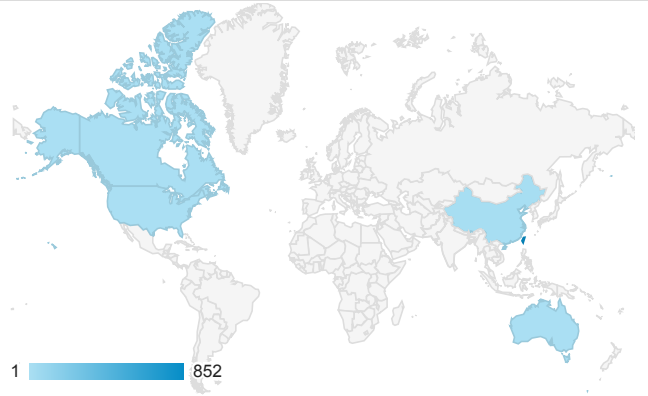

報表01_訪客

2013年12月16日 - 2013年12月22日

所有造訪
100.00%

平均造訪停留時間和單次造訪頁數

造訪地圖

跳出率和平均造訪停留時間

造訪 (依瀏覽器分組)

造訪和不重複訪客